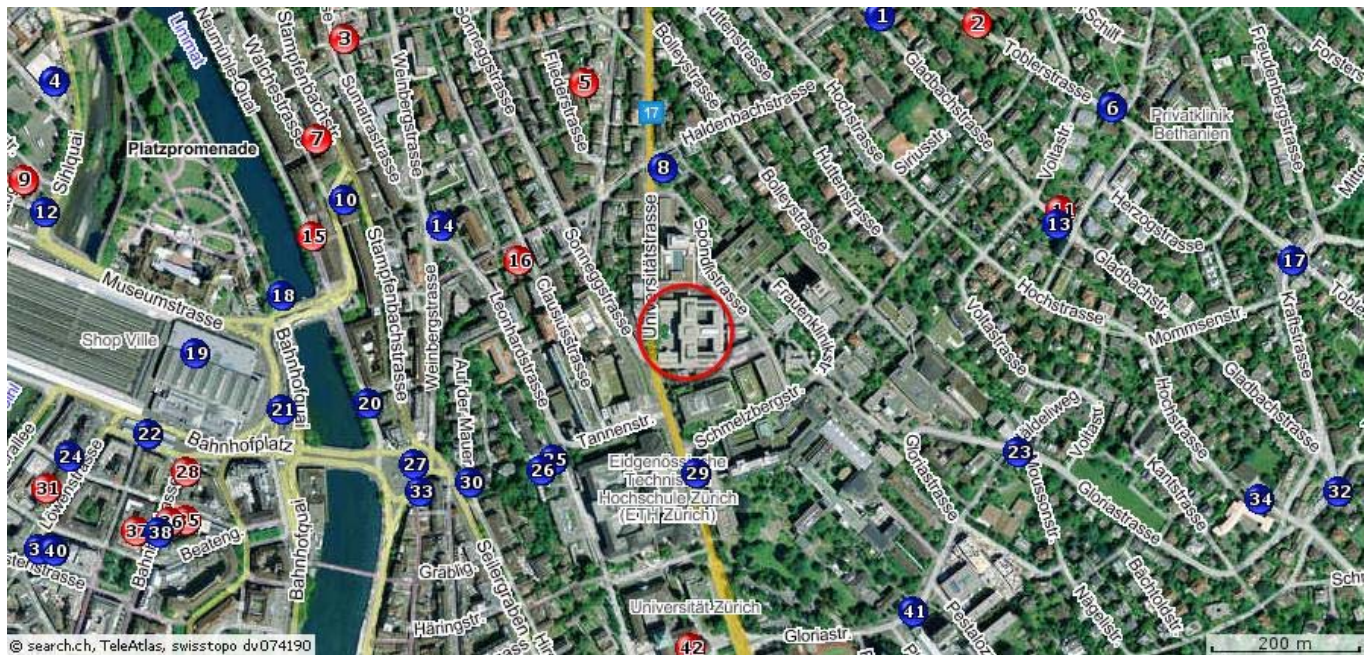

[map.search.ch]

Map: Universitätstr. 6, Zürich

Legend

- 1 Bus 33: Zürich, Spyrplatz
- 2 Mobility: Zürich, Spyrplatz
- 3 Mobility: Zürich, Sonnegg / Sumatrastr.
- 4 Car park (full): Sihlquai
- 5 Mobility: Zürich, Haldenbach
- 6 Bus 33: Zürich, Bethanien
- 7 Mobility: Zürich, Stampfenbachplatz / Walchestrasse
- 8 Tram 9 10: Zürich, Haldenbach
- 9 Local ad: Walhalla Hotel
- 10 Tram 11 14, Bus 46: Zürich, Stampfenbachplatz
- 11 Mobility: Zürich, Zürichberg / Hinterbergstrasse
- 12 Tram 4 13: Zürich, Sihlquai/HB
- 13 Bus 33: Zürich, Hinterbergstrasse
- 14 Tram 6 7 10 15: Zürich, Haldenegg
- 15 Mobility: Zürich, Stampfenbachplatz / Neumühlequai
- 16 Local ad: AHAVA Cosmetics (Schweiz)
- 17 Tram 6, Bus 33: Zürich, Toblerplatz
- 18 Ship: Zürich Landesmuseum
- 19 Railway: Zürich HB
- 20 Tram: Zürich, Neumühlequai/HB
- 21 Tram 4 11 13 14, Bus 46: Zürich, Bahnhofquai/HB
- 22 Tram 3 4 10 14, Bus 31: Zürich HB, Bahnhofplatz
- 23 Tram 5 6: Zürich, Voltastrasse
- 24 Car park: P & R Betriebs
- 25 Mountain railway: Hochschulen
- 26 Mountain railway: Zürich, Polyterrasse ETH
- 27 Tram 3 4 6 7 10 15, Bus 31 46: Zürich, Central
- 28 Local ad: Zahnärzte Zentrum Zürich Hauptbahnhof
- 29 Tram 6 9 10: Zürich, ETH/Universitätsspital
- 30 Car park (available): am Central
- 31 Local ad: Mery's Braut- & Festmoden
- 32 Tram 5 6, Bus 33 751: Zürich, Kirche Fluntern
- 33 Mountain railway: Zürich, Central Polybahn
- 34 Car park: Carla Amacher
- 35 Local ad: TCMswiss Praxis
- 36 Local ad: Götte Optik
- 37 Local ad: Fielmann
- 38 Tram 6 7 11 13: Zürich, Bahnhofstrasse/HB
- 39 Tram 3 4 10 14, Bus 31: Zürich, Löwenplatz
- 40 Car park (available): Globus
- 41 Tram 5 6: Zürich, Platte
- 42 Mobility: Zürich, UNI / ETH